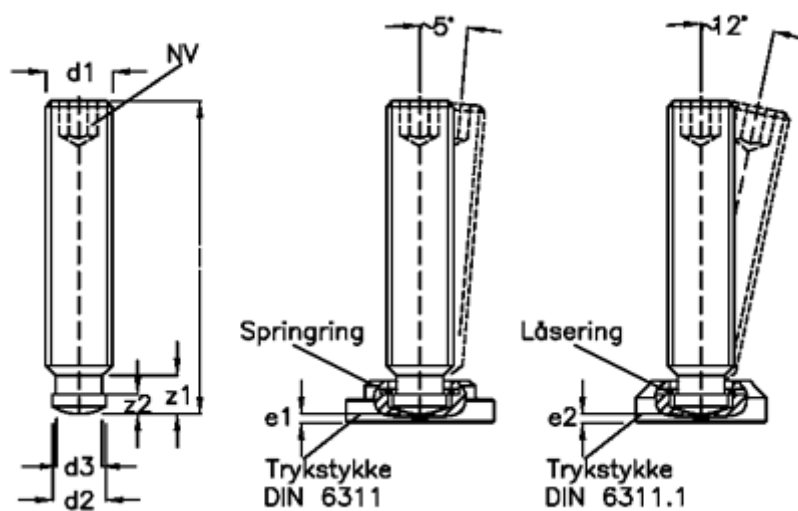

Varenummer: 20801670
 Beskrivelse: E+G Pinolskrue med kuglehoved
 DIN 6332-M10-60-SK

Mål

d1	= M10	z2 = 4.5
d2	= 8	
d3	= 7.2	
e1	= 3.6	
e2	= 2.6	
Indvendig sekskant	= 5	
l1	= 60	
z1	= 8.2	